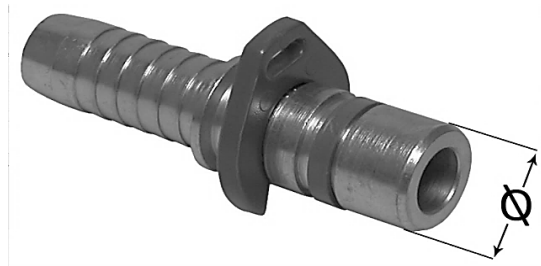

WEO-Stecker Gerade

Pressschlaucharmaturen Gerade

Material: Stahl verzinkt

Zolltarifnummer: 73079980

Beispielhaftes Modell

Artikelnummer	DN	Außen-Ø (mm)	Inch in Zoll	WEO Größe	Betriebsdruck in bar
WEO-10-03	5	10	3/16"	WEO 1/4"	350
WEO-10-04	6	10	1/4"	WEO 1/4"	350
WEO-13-06	10	13	3/8"	WEO 3/8"	350
WEO-13-04	6	13	1/4"	WEO 3/8"	350
WEO-13-05	8	13	5/16"	WEO 3/8"	350
WEO-16-06	10	16	3/8"	WEO 1/2"	350
WEO-16-08	12	16	1/2"	WEO 1/2"	350
WEO-16-10	16	16	5/8"	WEO 1/2"	350
WEO-23-10	16	23	5/8"	WEO 3/4"	350
WEO-23-08	12	23	1/2"	WEO 3/4"	350
WEO-23-12	19	23	3/4"	WEO 3/4"	350
WEO-30-16	25	30	1"	WEO 1"	210